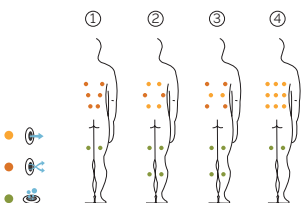

Volumen (l): 975 liter

Gewicht: Leer 450 kg / Befüllt 1.425 kg

6 Farben

4 Massagen

② ③

ACRYLFARBEN

VERKLEIDUNGSTYP Außenrahmen

LEISTUNGEN

OPTIONALE LEISTUNGEN

DE

AQUAVIA SPA

EXCLUSIVE LINE

AUSSTATTUNG

LEISTUNGEN	
Massagepunkte gesamt	39
Massagedüsen	27
Luftdüsen	12
Düsen Edelstahl	Serienausstattung
Kopfstützen	2
Touch Panel	Serienausstattung
Ultraviolet Treatment UV	Serienausstattung
Metallrahmen	Serienausstattung
ABS-Platte	Serienausstattung
Energy Saving Cover	Serienausstattung
EcoSpa	Serienausstattung
Nordic Insulation System	Option
Blue Connect Plus	Option
UNTERHALTUNG	
Colour Sense	5 LED + Beleuchtungszubehör
Pure Line Lighting	Serienausstattung
Surround Bluetooth Audio	Option
Woodermax Verkleidung	Nicht verfügbar
Aromatherapie	Serienausstattung
Edelstahlstange	Nicht verfügbar
Wifi Spa Control	Option
Ohne Rahmen	Nicht verfügbar
MASSAGEPUMPEN	
Wassermassage / Jetpumpe	1800 W / 2,5 CV
Relax Impact Pump / Gebläse	1150 W
FILTER UND HEIZUNG	
Silent Pump / Umwälzpumpe	200 W
Wassererhitzer	3.000 W
Filtertyp	Kartuschenfilter
ELEKTRISCHE SPANNUNG	
Leistung Option niedrige Stromstärke(W)/(A)230 V	3.400 W / 14,6 A
Stromspannung	230 V / 400 V III