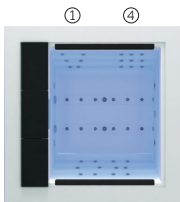

Volumen (l): 975 liter

Gewicht: Leer 450 kg / Befüllt 1.425 kg

6 Farben

4 Massagen

② ③

ACRYLFARBEN

VERKLEIDUNGSTYP Außenrahmen

LEISTUNGEN